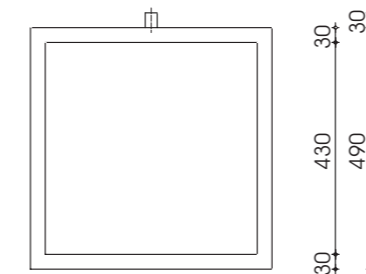

T4

AXOLUTE T4

490x490x40 mm

acciaio lucido *polished stainless steel*