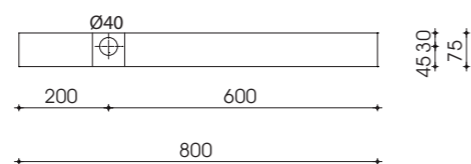

450x450x60 mm

acciaio verniciato lucido *white enamelled steel*

F7.5

40 520 40

AXOLUTE F7.5

600x400x75 mm

Dupont™ Corian® Glacier White

40 720 40