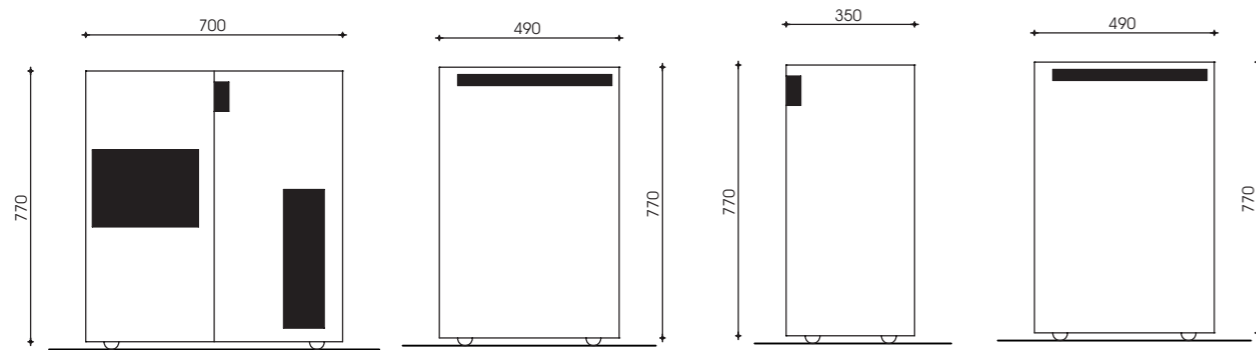

SETTESOTTO

AXOLUTE SETTESOTTO

700x490x770 mm; 350x490x770 mm

Legno laccato bianco, ripiani in materiale traslucido *white lacquered wood, shelves in translucent material*