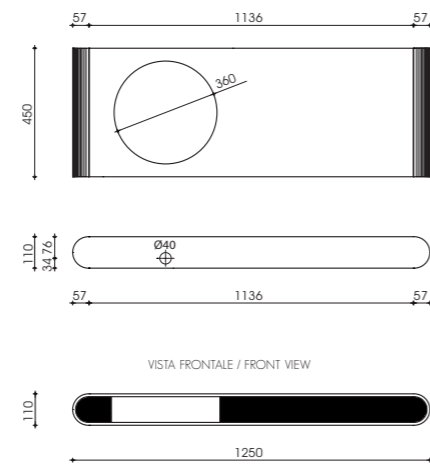

450x450x60 mm

acciaio verniciato lucido *white enamelled steel*

F7.5

40 520 40

AXOLUTE F7.5

600x400x75 mm

Dupont™ Corian® Glacier White

40 720 40

AXOLUTE SP6-A

1250x450x60 mm; 700x350x60 mm

Acciaio verniciato bianco *white enamelled steel*

SP11-A

AXOLUTE SP11-A

1250x450x110 mm

Acciaio verniciato bianco *white enamelled steel*

SP11-C

490x490x70 mm
700x490x70 mm
980x490x70 mm

700x490x70 mm
con piano dx da 140 mm
with right vanity top 140 mm

700x490x70 mm
con piano sx da 140 mm
with left vanity top 140 mm

980x490x70 mm
con piano dx da 280 mm
with right vanity top 280 mm

700x490x140 mm
con piano sx da 140 mm
with left vanity top 140 mm

980x490x140 mm
con piano dx da 280 mm
with right vanity top 280 mm

980x490x140 mm
con piano sx da 280 mm
with left vanity top 280 mm

PIATTI DOCCIA H7 H7 SHOWER TRAYS