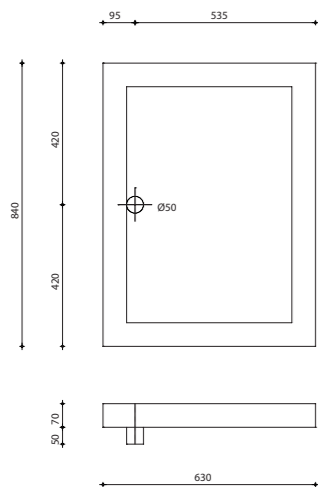

AXOLUTE SP6-A

1250x450x60 mm; 700x350x60 mm

Acciaio verniciato bianco *white enamelled steel*

SP11-A

AXOLUTE SP11-A

1250x450x110 mm

Acciaio verniciato bianco *white enamelled steel*

SP11-C

490x490x70 mm
700x490x70 mm
980x490x70 mm

700x490x70 mm
con piano dx da 140 mm
with right vanity top 140 mm

700x490x70 mm
con piano sx da 140 mm
with left vanity top 140 mm

980x490x70 mm
con piano dx da 280 mm
with right vanity top 280 mm

980x490x70 mm
con piano sx da 280 mm
with left vanity top 280 mm

H7

AXOLUTE H7

980x490x140 mm
con piano dx da 280 mm *with right vanity top 280 mm*
Dupont™ Corian® Glacier White

VARIANTI DISPONIBILI AVAILABLE VERSIONS

700x490x140 mm
con piano sx da 140 mm
with left vanity top 140 mm

980x490x140 mm
con piano dx da 280 mm
with right vanity top 280 mm

980x490x140 mm
con piano sx da 280 mm
with left vanity top 280 mm

PIATTI DOCCIA H7 H7 SHOWER TRAYS