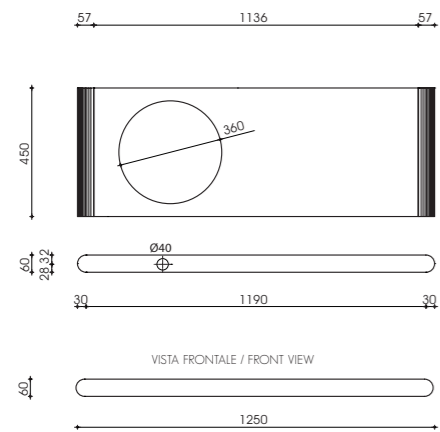

450x450x60 mm

acciaio verniciato lucido *white enamelled steel*

F7.5

40 520 40

AXOLUTE F7.5

600x400x75 mm

Dupont™ Corian® Glacier White

40 720 40

AXOLUTE SP6-A

1250x450x60 mm; 700x350x60 mm

Acciaio verniciato bianco *white enamelled steel*

SP11-A

AXOLUTE SP11-A

1250x450x110 mm

Acciaio verniciato bianco *white enamelled steel*

SP11-C

490x490x70 mm
700x490x70 mm
980x490x70 mm

700x490x70 mm
con piano dx da 140 mm
with right vanity top 140 mm

700x490x70 mm
con piano sx da 140 mm
with left vanity top 140 mm

980x490x70 mm
con piano dx da 280 mm
with right vanity top 280 mm

700x490x140 mm
con piano sx da 140 mm
with left vanity top 140 mm

980x490x140 mm
con piano dx da 280 mm
with right vanity top 280 mm

980x490x140 mm
con piano sx da 280 mm
with left vanity top 280 mm

PIATTI DOCCIA H7 H7 SHOWER TRAYS