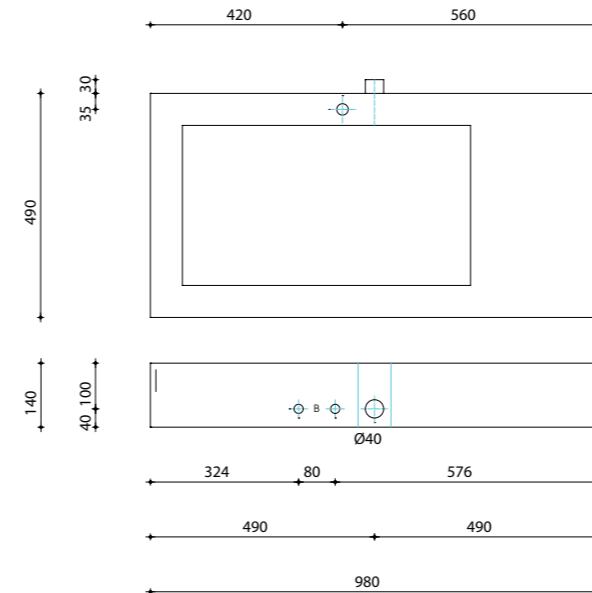

490x490x70 mm
700x490x70 mm
980x490x70 mm

700x490x70 mm
con piano dx da 140 mm
with right vanity top 140 mm

700x490x70 mm
con piano sx da 140 mm
with left vanity top 140 mm

980x490x70 mm
con piano dx da 280 mm
with right vanity top 280 mm

980x490x70 mm
con piano sx da 280 mm
with left vanity top 280 mm

H7

AXOLUTE H7

980x490x140 mm
con piano dx da 280 mm *with right vanity top 280 mm*
Dupont™ Corian® Glacier White

VARIANTI DISPONIBILI AVAILABLE VERSIONS

700x490x140 mm
con piano sx da 140 mm
with left vanity top 140 mm

980x490x140 mm
con piano dx da 280 mm
with right vanity top 280 mm

980x490x140 mm
con piano sx da 280 mm
with left vanity top 280 mm

PIATTI DOCCIA H7 H7 SHOWER TRAYS