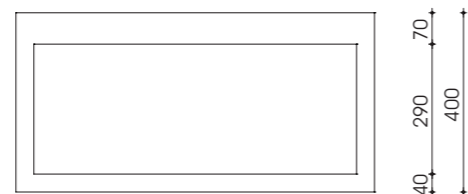

450x450x60 mm

acciaio verniciato lucido *white enamelled steel*

F7.5

40 520 40

AXOLUTE F7.5

600x400x75 mm

Dupont™ Corian® Glacier White

40 720 40