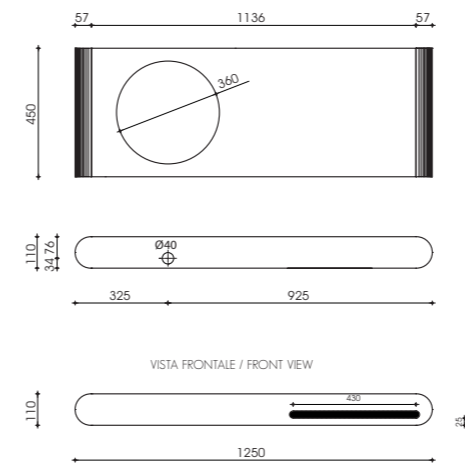

450x450x60 mm

acciaio verniciato lucido *white enamelled steel*

F7.5

40 520 40

AXOLUTE F7.5

600x400x75 mm

Dupont™ Corian® Glacier White

40 720 40

AXOLUTE SP6-A

1250x450x60 mm; 700x350x60 mm

Acciaio verniciato bianco *white enamelled steel*

SP11-A

AXOLUTE SP11-A

1250x450x110 mm

Acciaio verniciato bianco *white enamelled steel*

SP11-C

490x490x70 mm
700x490x70 mm
980x490x70 mm

700x490x70 mm
con piano dx da 140 mm
with right vanity top 140 mm

700x490x70 mm
con piano sx da 140 mm
with left vanity top 140 mm

980x490x70 mm
con piano dx da 280 mm
with right vanity top 280 mm

700x490x140 mm
con piano sx da 140 mm
with left vanity top 140 mm

980x490x140 mm
con piano dx da 280 mm
with right vanity top 280 mm

980x490x140 mm
con piano sx da 280 mm
with left vanity top 280 mm

PIATTI DOCCIA H7 H7 SHOWER TRAYS