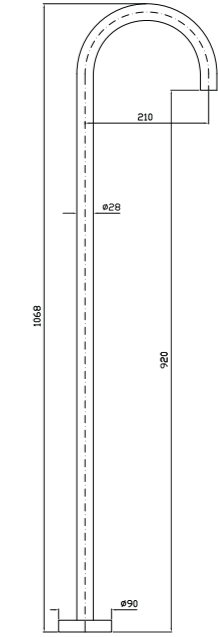

PAN
ZP8214
Monocomando lavabo con joystick
Single lever basin mixer with joystick
Mitigeur lavabo avec joystick
EHM-Waschtisch mit Joystick
Monomando lavabo joystick

PAN
ZP6114
Monocomando incasso vasca-doccia
Built-in single lever bath-shower mixer
Mitigeur bain-douche à encastrer
UP-EHM-Wannenfüll- und Brausebatterie
Monomando baño-ducha de empotrar

PAN
ZP8328
Monocomando bidet con joystick
Single lever bidet mixer with joystick
Mitigeur bidet avec joystick
EHM-Bidetbatterie mit Joystick
Monomando bidé joystick