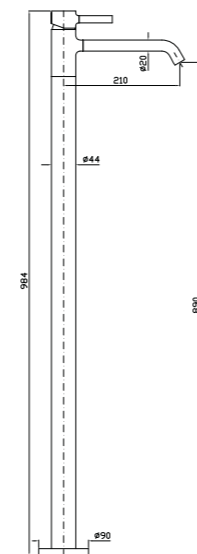

PAN
ZP6229
Free Standing monocomando lavabo
Single lever Free Standing basin mixer
Mitigeur lavabo Free Standing
EHM Free Standing für Waschtisch
Free Standing monomando lavabo