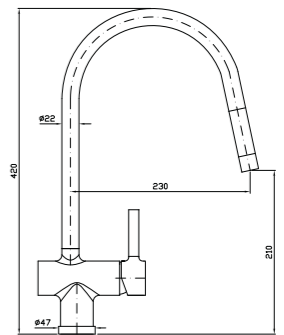

PAN
ZP6285

Monocomando lavello con bocca girevole e doccia estraibile
Single lever sink mixer with swivel spout and pull-out spray
Mitigeur monotrou évier avec bec orientable et douchette extractible
EHM-Spültischbatterie mit Schwenkauslauf und Ausziehbrause
Monomando fregadero con caño giratorio y ducha extraíble