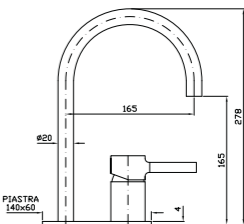

PAN
ZP6229
Free Standing monocomando lavabo
Single lever Free Standing basin mixer
Mitigeur lavabo Free Standing
EHM Free Standing für Waschtisch
Free Standing monomando lavabo