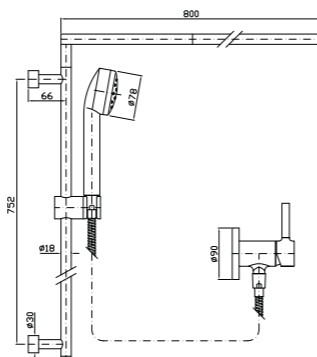

PAN
ZP6035+Z93057

Monocomando incasso con asta murale
Built-in single lever mixer with slide rail
Mitigeur à encastrer et barre de douche
UP-Einhebelbatterie mit Wandstange
Monomando empotrar con barra mural