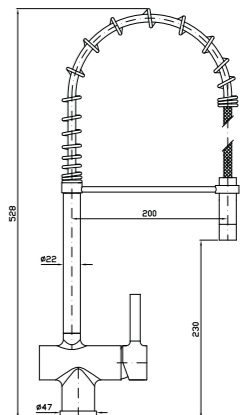

PAN
ZP6286

Monocomando lavello con doccia orientabile
Single lever sink mixer with adjustable spray
Mitigeur monotrou évier avec douchette orientable
EHM-Spültischbatterie mit Ausziehbrause
Monomando fregadero con ducha orientable