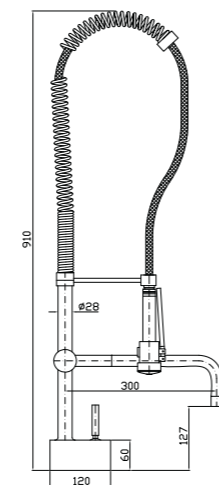

PAN
ZP8281

Monocomando lavello con bocca girevole e doccia professionale
Single lever sink mixer with swivel spout and pull-out spray
Mitigeur monotrou évier avec bec orientable et douchette professionnelle
EHM-Spültischbatterie mit Schwenkauslauf und Professionelle Ausziehbrause
Monomando fregadero con caño giratorio y ducha profesional