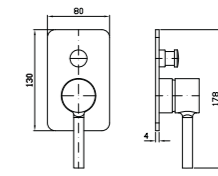

PAN
ZP8328
Monocomando bidet con joystick
Single lever bidet mixer with joystick
Mitigeur bidet avec joystick
EHM-Bidetbatterie mit Joystick
Monomando bidé joystick