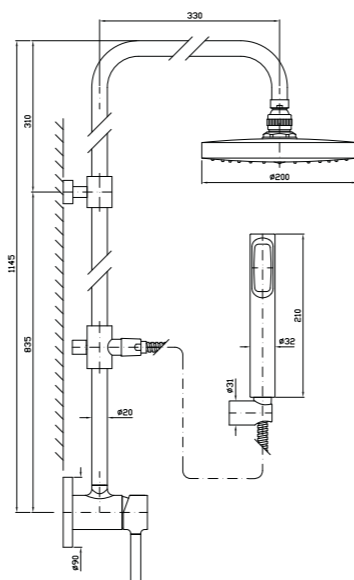

PAN
ZP6035+Z93058

Monocomando incasso, asta murale e supporto tenda
Built-in single lever mixer, slide rail, support for curtain
Mitigeur à encastrer, barre de douche et support pour rideau
UP-EHM-Batterie, Wandstange und Gardinehalter
Monomando empotrar, barra mural y soporte para cortina