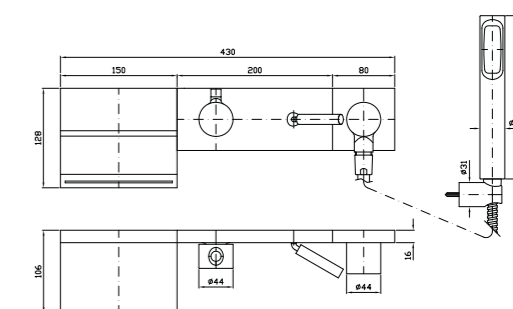

PAN
ZP8039

Monocomando incasso vasca-doccia completo
Built-in single lever bath-shower mixer
Mitigeur bain-douche à encastrer complet
UP-Einhebel Wafü Komplet
Monomando baño-ducha de empotrar, completo