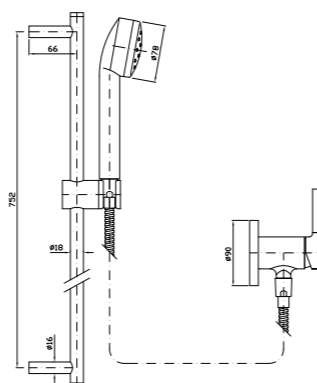

PAN
ZP8061+R99673

Colonna doccia monocomando con joystick
Shower column, single lever mixer with joystick
Colonne de douche avec mitigeur joystick
EHM AP-Brausebatterie mit joystick
Columna ducha monomando joystick