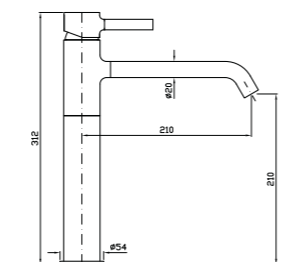

PAN

ZP6259

Monocomando lavello con bocca girevole
Single lever sink mixer with swivel spout
Mitigeur monotrou évier avec bec orientable
EHM- Spültischbatterie mit Schwenkauslauf
Monomando fregadero con caño giratorio