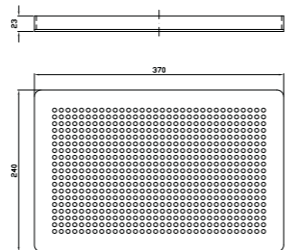

PAN

Z94152

Soffione a soffitto con getto a pioggia
Ceiling mounted headshower with rain flow
Pomme de douche a plafond avec jet à pluie
Kopfbrause aus Edelstahl mit Regenstrahl
Rociador de techo con chorro a lluvia