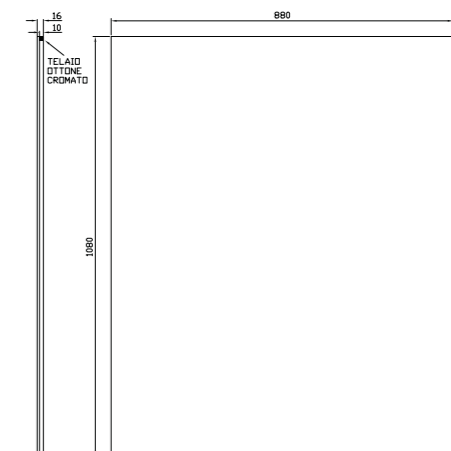

PAN
ZAC662
Specchio 108x88 cm
Mirror 108x88 cm
Miroir 108x88 cm
Spiegel 108x88 cm
Espejo 108x88 cm