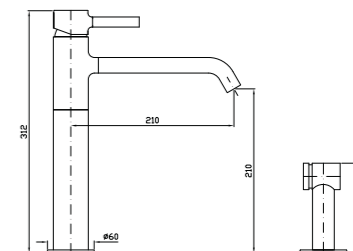

PAN

ZP6276

Monocomando lavello con doccetta laterale
Single lever sink mixer with side spray
Mitigeur monotrou évier avec douchette latérale
EHM-Spültischbatterie mit seitlicher Handbrause
Monomando fregadero con ducha lateral