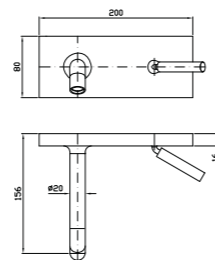

PAN
ZAC660
 Specchio 100x20 cm
 Mirror 100x20 cm
 Miroir 100x20 cm
 Spiegel 100x20 cm
 Espejo 100x20 cm

PAN
Z93730
 Bocca erogazione a cascata
 Blade flow spout
 Bec à cascade
 Auslauf mit Kaskaden-Strahl
 Caño erogacion a cascada

PAN
ZAC661
 Specchio 86x20 cm
 Mirror 86x20 cm
 Miroir 86x20 cm
 Spiegel 86x20 cm
 Espejo 86x20 cm

PAN
ZP8034
 Monocomando incasso lavabo
 Built-in single lever basin mixer
 Mitigeur lavabo à encastrer
 UP-Einhebel Waschtischbatterie
 Monomando lavabo de empotrar