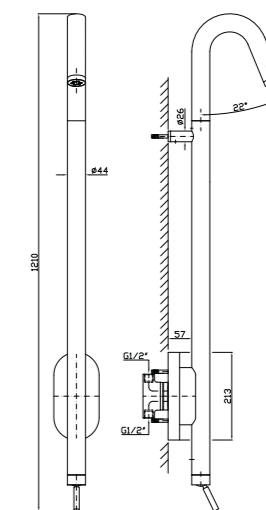

PAN
ZP6063

Colonna doccia monocomando con completo doccia
Shower column single lever mixer with shower set
Colonne de douche avec mitigeur et ensemble douche
EHM-AP-Brausebatterie mit Brausegarntur
Columna ducha monomando con conjunto ducha

PAN
ZP6035+Z93058

Monocomando incasso, asta murale e supporto tenda
Built-in single lever mixer, slide rail, support for curtain
Mitigeur à encastrer, barre de douche et support pour rideau
UP-EHM-Batterie, Wandstange und Gardinehalter
Monomando empotrar, barra mural y soporte para cortina

PAN
ZP6035+Z93057

Monocomando incasso con asta murale
Built-in single lever mixer with slide rail
Mitigeur à encastrer et barre de douche
UP-Einhebelbatterie mit Wandstange
Monomando empotrar con barra mural

PAN
ZP8061+R99673

Colonna doccia monocomando con joystick
Shower column, single lever mixer with joystick
Colonne de douche avec mitigeur joystick
EHM AP-Brausebatterie mit joystick
Columna ducha monomando joystick

PAN
ZP8038

Monocomando incasso vasca-doccia completo
Built-in single lever bath-shower mixer
Mitigeur bain-douche à encastrer complet
UP-Einhebel Wafü Komplet
Monomando baño-ducha de empotrar, completo

PAN
ZP8039

Monocomando incasso vasca-doccia completo
Built-in single lever bath-shower mixer
Mitigeur bain-douche à encastrer complet
UP-Einhebel Wafü Komplet
Monomando baño-ducha de empotrar, completo

PAN
ZP8115

Monocomando incasso vasca-doccia
Built-in single lever bath-shower mixer
Mitigeur bain-douche à encastrer
UP-EHM-Wannenfüll-und Brausebatterie
Monomando baño-ducha de empotrar