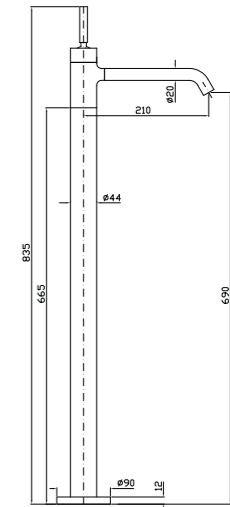

PAN
ZP6228
 Free Standing monocomando vasca
 Single lever Free Standing bath mixer
 Mitigeur bain-douche Free Standing
 EHM Free Standing für Wanne
 Free Standing monomando bañera

PAN
ZP8230
 Free Standing monocomando vasca con joystick
 Single lever Free Standing bath mixer with joystick
 Mitigeur bain-douche Free Standing avec joystick
 EHM Free Standing für Wanne mit Joystick
 Free Standing monomando bañera joystick