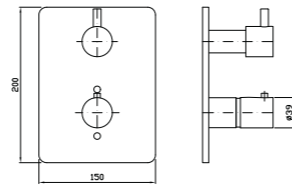

PAN
ZAC661
 Specchio 86x20 cm
 Mirror 86x20 cm
 Miroir 86x20 cm
 Spiegel 86x20 cm
 Espejo 86x20 cm

PAN
ZP8034
 Monocomando incasso lavabo
 Built-in single lever basin mixer
 Mitigeur lavabo à encastrer
 UP-Einhebel Waschtischbatterie
 Monomando lavabo de empotrar

PAN
ZAC662
 Specchio 108x88 cm
 Mirror 108x88 cm
 Miroir 108x88 cm
 Spiegel 108x88 cm
 Espejo 108x88 cm

PAN

ZP6002+ZT2008

Termostatico incasso doccia con rubinetto d'arresto
Built-in thermostatic shower mixer with stop valve
Thermostatique douche à encastrer avec robinet d'arrêt
UP-Thermostatbrause mit Absperrventil
Termostático de empotrar ducha con llave de paso