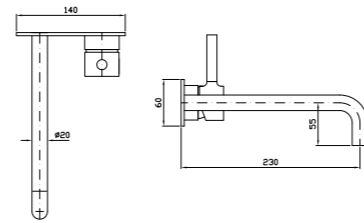

PAN
Z92045
Free Standing bocca lavabo
Free Standing basin spout
Bec Free Standing pour lavabo
Waschtisch-Auslauf für Free Standing
Free Standing caño lavabo