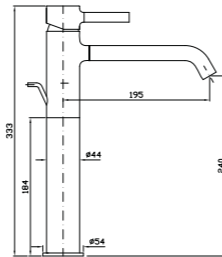

PAN
ZP6211
Monocomando lavabo
Single lever basin mixer
Mitigeur monotrou lavabo
EHM-Waschtischbatterie
Monomando lavabo

PAN
ZP6218
Monocomando lavabo, con prolunga
Single lever basin mixer, with extension
Mitigeur lavabo, avec rallonge
EHM-Waschtisch, mit verlängerung
Monomando lavabo, con prolongador

PAN
ZP6332
Monocomando bidet
Single lever bidet mixer
Mitigeur monotrou bidet
Einhebel-Bidetbatterie
Monomando bidé

PAN
ZP6229
Free Standing monocomando lavabo
Single lever Free Standing basin mixer
Mitigeur lavabo Free Standing
EHM Free Standing für Waschtisch
Free Standing monomando lavabo