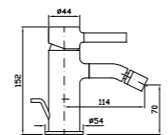

PAN
ZP6211
Monocomando lavabo
Single lever basin mixer
Mitigeur monotrou lavabo
EHM-Waschtischbatterie
Monomando lavabo

PAN
ZP6218
Monocomando lavabo, con prolunga
Single lever basin mixer, with extension
Mitigeur lavabo, avec rallonge
EHM-Waschtisch, mit verlängerung
Monomando lavabo, con prolongador

PAN
ZP6332
Monocomando bidet
Single lever bidet mixer
Mitigeur monotrou bidet
Einhebel-Bidetbatterie
Monomando bidé

PAN
ZP6229
Free Standing monocomando lavabo
Single lever Free Standing basin mixer
Mitigeur lavabo Free Standing
EHM Free Standing für Waschtisch
Free Standing monomando lavabo