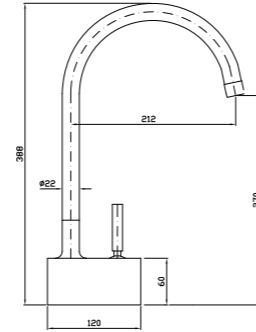

PAN
ZP8280

Monocomando lavello con bocca girevole
Single lever sink mixer with swivel spout
Mitigeur monotrou évier avec bec orientable
EHM-Spültischbatterie mit Schwenkauslauf
Monomando fregadero con caño giratorio

PAN
ZP6284

Monocomando lavello con bocca girevole
Single lever sink mixer with swivel spout
Mitigeur monotrou évier avec bec orientable
EHM-Spültischbatterie mit Schwenkauslauf
Monomando fregadero con caño giratorio