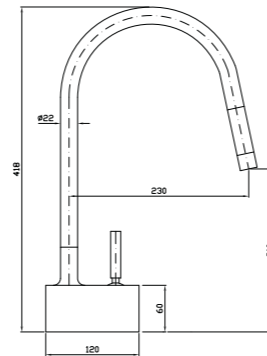

PAN
ZP8279

Monocomando lavello con bocca girevole e doccia estraibile
Single lever sink mixer with swivel spout and pull-out spray
Mitigeur monotrou évier avec bec orientable et douchette extractible
EHM-Spültischbatterie mit Schwenkauslauf und Ausziehbrause
Monomando fregadero con caño giratorio y ducha extraíble