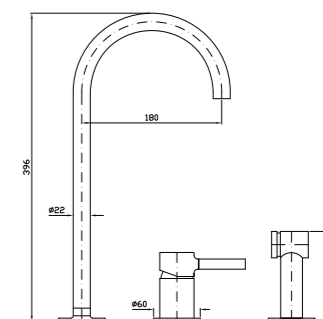

PAN

ZP6278

Monocomando lavello con bocca girevole e doccetta laterale
Single lever sink mixer with swivel spout and side spray
Mitigeur monotrou évier avec bec orientable et douchette latérale
EHM-Spültischbatterie mit Schwenkauslauf und seitlicher Handbrause
Monomando fregadero con caño giratorio y ducha lateral