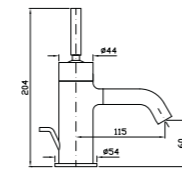

PAN
ZP6114
Monocomando incasso vasca-doccia
Built-in single lever bath-shower mixer
Mitigeur bain-douche à encastrer
UP-EHM-Wannenfüll- und Brausebatterie
Monomando baño-ducha de empotrar