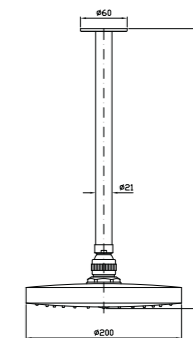

PAN

ZP6003+R99649

Termostatico incasso doccia
Built-in thermostatic shower mixer
Thermostatique douche à encastrer
UP-Thermostatbrause
Termostático de empotrar ducha

PAN

Z94182+Z93024

Braccio doccia a soffitto con soffione
Ceiling mounted shower arm with shower head
Bras de douche à plafond avec pomme de douche
Brausearm für Deckenmontage mit Kopfbrause
Brazo ducha de techo con rociador