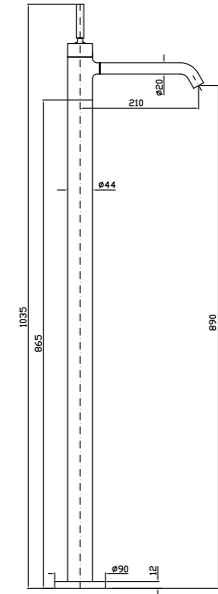

PAN
ZP6033
Monocomando incasso lavabo 2 fori
2 holes built-in single lever basin mixer
Mitigeur lavabo à 2 trous à encastrer
UP-EHM-Waschtisch 2-Loch
Monomando lavabo de empotrar 2 agujeros