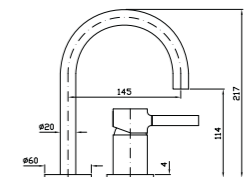

PAN
ZP6332
Monocomando bidet
Single lever bidet mixer
Mitigeur monotrou bidet
Einhebel-Bidetbatterie
Monomando bidé