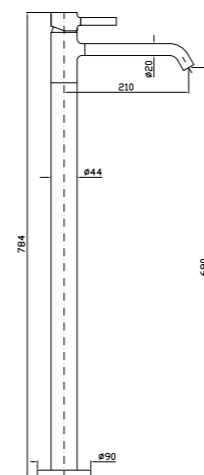

PAN
ZP6228
Free Standing monocomando vasca
Single lever Free Standing bath mixer
Mitigeur bain-douche Free Standing
EHM Free Standing für Wanne
Free Standing monomando bañera