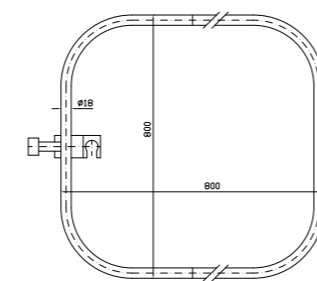

PAN
ZP6035+Z93058

Monocomando incasso, asta murale e supporto tenda
Built-in single lever mixer, slide rail, support for curtain
Mitigeur à encastrer, barre de douche et support pour rideau
UP-EHM-Batterie, Wandstange und Gardinehalter
Monomando empotrar, barra mural y soporte para cortina