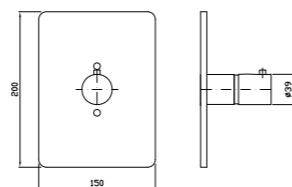

PAN

Z94182+Z93024

Braccio doccia a soffitto con soffione
Ceiling mounted shower arm with shower head
Bras de douche à plafond avec pomme de douche
Brausearm für Deckenmontage mit Kopfbrause
Brazo ducha de techo con rociador