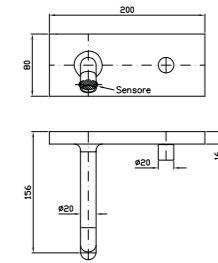

PAN
ZP8036
Monocomando incasso lavabo elettronico
Built-in single lever electronic mixer
Robinet électronique à encastrer
UP-Elektronik-EHM-Mischer für Waschtisch
Monomando empotrado electrónico