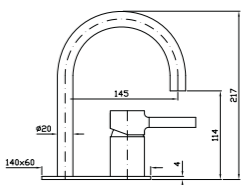

PAN
ZP6211
Monocomando lavabo
Single lever basin mixer
Mitigeur monotrou lavabo
EHM-Waschtischbatterie
Monomando lavabo

PAN
ZP6218
Monocomando lavabo, con prolunga
Single lever basin mixer, with extension
Mitigeur lavabo, avec rallonge
EHM-Waschtisch, mit verlängerung
Monomando lavabo, con prolongador

PAN
ZP6332
Monocomando bidet
Single lever bidet mixer
Mitigeur monotrou bidet
Einhebel-Bidetbatterie
Monomando bidé

PAN
ZP6229
Free Standing monocomando lavabo
Single lever Free Standing basin mixer
Mitigeur lavabo Free Standing
EHM Free Standing für Waschtisch
Free Standing monomando lavabo