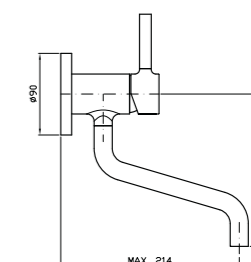

PAN

ZP6414

Monocomando incasso lavello con bocca girevole
Built-in single lever sink mixer with swivel spout
Mitigeur évier à encastrer avec bec orientable
UP-Spültischbatterie mit Schwenkauslauf
Monomando fregadero de empotrar con caño giratorio