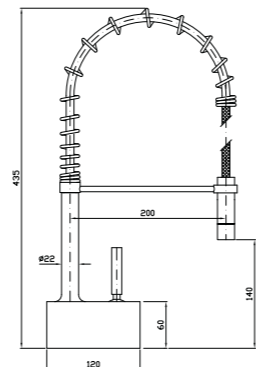

PAN
ZP8275

Monocomando lavello con doccia orientabile
Single lever sink mixer with adjustable spray
Mitigeur monotrou évier avec douchette orientable
EHM-Spültischbatterie mit Ausziehbrause
Monomando fregadero con ducha orientable