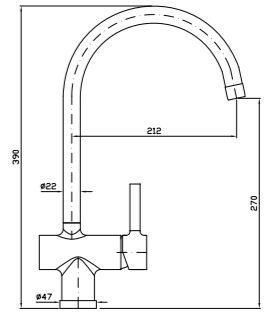

PAN
ZP8280

Monocomando lavello con bocca girevole
Single lever sink mixer with swivel spout
Mitigeur monotrou évier avec bec orientable
EHM-Spültischbatterie mit Schwenkauslauf
Monomando fregadero con caño giratorio

PAN
ZP6284

Monocomando lavello con bocca girevole
Single lever sink mixer with swivel spout
Mitigeur monotrou évier avec bec orientable
EHM-Spültischbatterie mit Schwenkauslauf
Monomando fregadero con caño giratorio

PAN
ZP8279

Monocomando lavello con bocca girevole e doccia estraibile
Single lever sink mixer with swivel spout and pull-out spray
Mitigeur monotrou évier avec bec orientable et douchette extractible
EHM-Spültischbatterie mit Schwenkauslauf und Ausziehbrause
Monomando fregadero con caño giratorio y ducha extraíble

PAN
ZP6285

Monocomando lavello con bocca girevole e doccia estraibile
Single lever sink mixer with swivel spout and pull-out spray
Mitigeur monotrou évier avec bec orientable et douchette extractible
EHM-Spültischbatterie mit Schwenkauslauf und Ausziehbrause
Monomando fregadero con caño giratorio y ducha extraíble

PAN
ZP8275

Monocomando lavello con doccia orientabile
Single lever sink mixer with adjustable spray
Mitigeur monotrou évier avec douchette orientable
EHM-Spültischbatterie mit Ausziehbrause
Monomando fregadero con ducha orientable

PAN
ZP6286

Monocomando lavello con doccia orientabile
Single lever sink mixer with adjustable spray
Mitigeur monotrou évier avec douchette orientable
EHM-Spültischbatterie mit Ausziehbrause
Monomando fregadero con ducha orientable

PAN
ZP8281