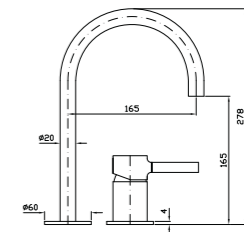

Ph.33

PAN
ZP6211
 Monocomando lavabo
 Single lever basin mixer
 Mitigeur monotrou lavabo
 EHM-Waschtischbatterie
 Monomando lavabo

PAN
ZP6223
 Monocomando lavabo 2 fori con bocca girevole
 2 holes single lever basin mixer with swivel spout
 Mitigeur lavabo à 2 trous avec bec orientable
 2-Loch-EHM-Waschtisch mit Schwenkauslauf
 Monomando lavabo 2 agujeros con caño giratorio