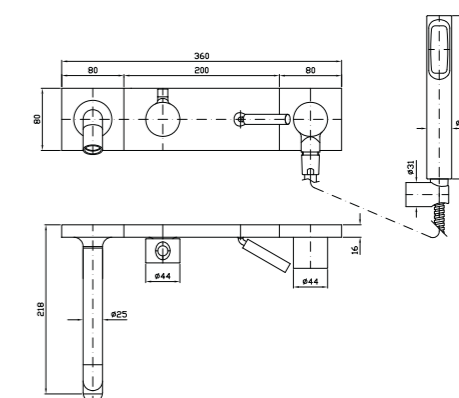

PAN
ZP8038

Monocomando incasso vasca-doccia completo
Built-in single lever bath-shower mixer
Mitigeur bain-douche à encastrer complet
UP-Einhebel Wafü Komplet
Monomando baño-ducha de empotrar, completo