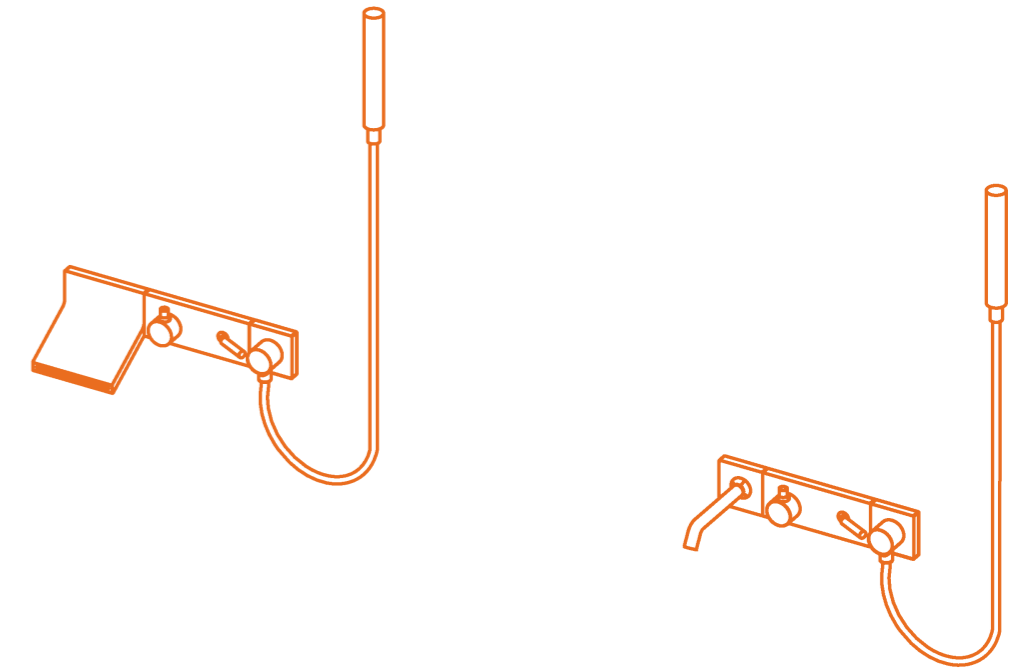

Ph.30 - Ph.31 - Ph.32
Monocomando incasso vasca-doccia completo
Built-in lever bath-shower mixer
Mitiguer bain-douche à encastrer complet
UP-Einhebel Wafü Komplet
Monomando baño-ducha de empotrar, completo

Ph.33
Monocomando incasso lavabo / Bocca a cascata
Built-in single lever basin mixer / Blade flow spout
Mitigeur lavabo à encastrer / Bec à cascade
UP-Einhebel Waschtischbatterie / Auslauf mit Kaskaden-Strahl
Monomando lavabo de empotrar / Caño erogacion a cascada