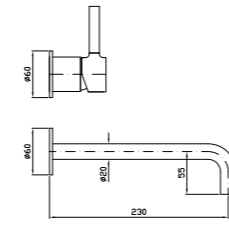

PAN
ZP8231
Free Standing monocomando lavabo con joystick
Single lever Free Standing basin mixer with joystick
Mitigeur lavabo Free Standing avec joystick
EHM Free Standing für Waschtisch mit Joystick
Free Standing monomando lavabo joystick