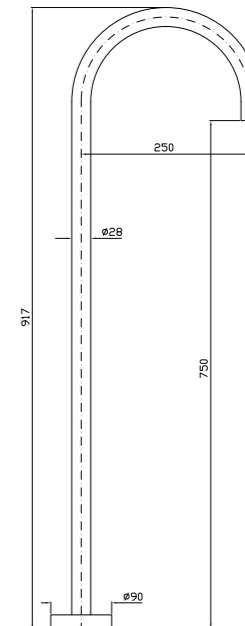

PAN
Z92047
Free Standing bocca vasca
Free Standing bath spout
Bec Free Standing pour bain-douche
Wanneneinlauf für Free Standing
Free Standing caño bañera