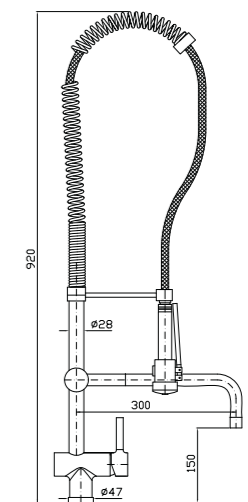

PAN
ZP6287

Monocomando lavello con bocca girevole e doccia professionale
Single lever sink mixer with swivel spout and pull-out spray
Mitigeur monotrou évier avec bec orientable et douchette professionnelle
EHM-Spültischbatterie mit Schwenkauslauf und Professionelle Ausziehbrause
Monomando fregadero con caño giratorio y ducha profesional