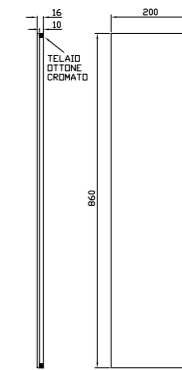

PAN
ZAC661
Specchio 86x20 cm
Mirror 86x20 cm
Miroir 86x20 cm
Spiegel 86x20 cm
Espejo 86x20 cm