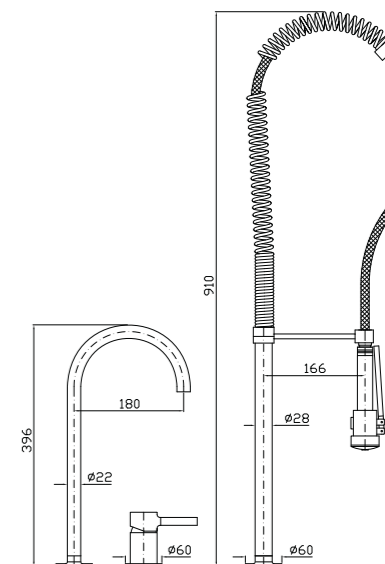

PAN

ZP6277

Monocomando lavello con bocca girevole e doccetta professionale
Single lever sink mixer with swivel spout and pull-out spray
Mitigeur monotrou évier avec bec orientable et douchette professionnelle
EHM-Spültischbatterie mit Schwenkauslauf und Professionelle Ausziehbrause
Monomando fregadero con caño giratorio y ducha profesional