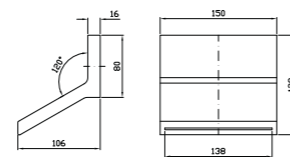

PAN
ZAC660
 Specchio 100x20 cm
 Mirror 100x20 cm
 Miroir 100x20 cm
 Spiegel 100x20 cm
 Espejo 100x20 cm

PAN
Z93730
 Bocca erogazione a cascata
 Blade flow spout
 Bec à cascade
 Auslauf mit Kaskaden-Strahl
 Caño erogacion a cascada