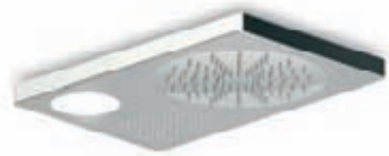

PAN

Z94150

Soffione a soffitto con audio e luce
Ceiling mounted headshower with music and light
Pomme de douche a plafond avec audio et lumière
Kopfbrause aus Edelstahl mit Radio und Licht
Rociador de techo con audio y luz

PAN

Z94151

Soffione a soffitto con getto a pioggia e a lama
Ceiling mounted headshower with rain and blade flow
Pomme de douche a plafond avec jet à pluie et à rideau
Kopfbrause aus Edelstahl mit Regen-und Klängenstrahl
Rociador de techo con chorro a lluvia y a lamina

PAN

Z94152

Soffione a soffitto con getto a pioggia
Ceiling mounted headshower with rain flow
Pomme de douche a plafond avec jet à pluie
Kopfbrause aus Edelstahl mit Regenstrahl
Rociador de techo con chorro a lluvia

PAN

ZP6259

Monocomando lavello con bocca girevole
Single lever sink mixer with swivel spout
Mitigeur monotrou évier avec bec orientable
EHM- Spültischbatterie mit Schwenkauslauf
Monomando fregadero con caño giratorio

PAN

ZP6276

Monocomando lavello con doccetta laterale
Single lever sink mixer with side spray
Mitigeur monotrou évier avec douchette latérale
EHM-Spültischbatterie mit seitlicher Handbrause
Monomando fregadero con ducha lateral

PAN

ZP6278

Monocomando lavello con bocca girevole e doccetta laterale
Single lever sink mixer with swivel spout and side spray
Mitigeur monotrou évier avec bec orientable et douchette latérale
EHM-Spültischbatterie mit Schwenkauslauf und seitlicher Handbrause
Monomando fregadero con caño giratorio y ducha lateral

PAN

ZP6277