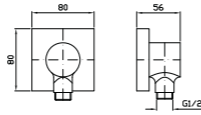

PAN
ZP8036
Monocomando incasso lavabo elettronico
Built-in single lever electronic mixer
Robinet électronique à encastrer
UP-Elektronik-EHM-Mischer für Waschtisch
Monomando empotrado electrónico