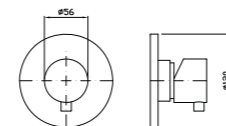

PAN

Z92896

Soffioncino laterale
Lateral shower head
Douchette laterale
Seitendüse
Rociador lateral