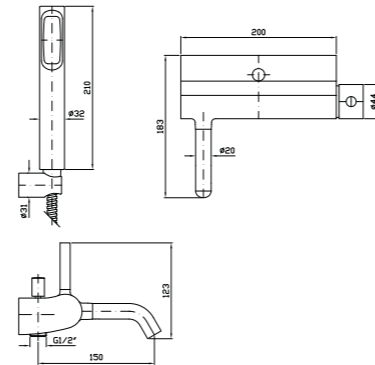

PAN
ZP6181
Monocomando esterno vasca-doccia
Exposed single lever bath-shower mixer
Mitigeur bain-douche mural
AP-EHM-Wannenfüll-und Brause
Monomando exterior baño-ducha