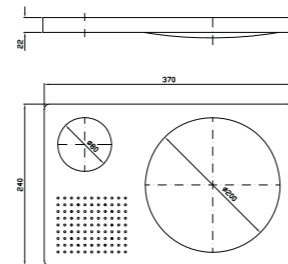

PAN

Z92896

Soffioncino laterale
Lateral shower head
Douchette laterale
Seitendüse
Rociador lateral

PAN

Z94150

Soffione a soffitto con audio e luce
Ceiling mounted headshower with music and light
Pomme de douche a plafond avec audio et lumière
Kopfbrause aus Edelstahl mit Radio und Licht
Rociador de techo con audio y luz