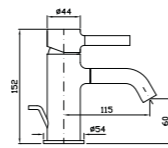

PAN
ZP6211
Monocomando lavabo
Single lever basin mixer
Mitigeur monotrou lavabo
EHM-Waschtischbatterie
Monomando lavabo

PAN
ZP6218
Monocomando lavabo, con prolunga
Single lever basin mixer, with extension
Mitigeur lavabo, avec rallonge
EHM-Waschtisch, mit verlängerung
Monomando lavabo, con prolongador

PAN
ZP6332
Monocomando bidet
Single lever bidet mixer
Mitigeur monotrou bidet
Einhebel-Bidetbatterie
Monomando bidé

PAN
ZP6229
Free Standing monocomando lavabo
Single lever Free Standing basin mixer
Mitigeur lavabo Free Standing
EHM Free Standing für Waschtisch
Free Standing monomando lavabo