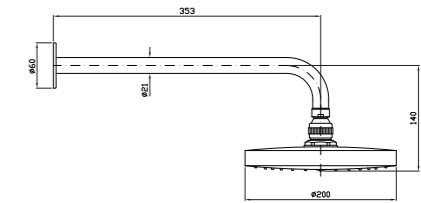

PAN

ZP6002+ZT2008

Termostatico incasso doccia con rubinetto d'arresto
Built-in thermostatic shower mixer with stop valve
Thermostatique douche à encastrer avec robinet d'arrêt
UP-Thermostatbrause mit Absperrventil
Termostático de empotrar ducha con llave de paso

PAN

Z94182+Z93027

Braccio doccia a parete con soffione
Wall mounted shower arm with shower head
Bras de douche mural avec pomme de douche
Brausearm für Wandmontage mit Kopfbrause
Brazo ducha mural con rociador

PAN

ZP608P

Rubinetto incasso 1/2"
1/2" built-in straight valve
Robinet de 1/2" à encastrer
Unterputz-ventil 1/2"
Llave de paso 1/2"

PAN

Z94182+Z93026

Braccio doccia a soffitto con soffione
Ceiling mounted shower arm with shower head
Bras de douche à plafond avec pomme de douche
Brausearm für Deckenmontage mit Kopfbrause
Brazo ducha de techo con rociador

PAN

ZP6003+R99649

Termostatico incasso doccia
Built-in thermostatic shower mixer
Thermostatique douche à encastrer
UP-Thermostatbrause
Termostático de empotrar ducha

PAN

Z94182+Z93024

Braccio doccia a soffitto con soffione
Ceiling mounted shower arm with shower head
Bras de douche à plafond avec pomme de douche
Brausearm für Deckenmontage mit Kopfbrause
Brazo ducha de techo con rociador

PAN

Z9452P

Deviatore a 5 vie per gruppo incasso
5 way diverter for built-in mixers
Inverseur 5 voies pour mitigeur à encastrer
Umsteller 5-Wege für UP-Armaturen
Desviador de 5 vías para baño-ducha empotrado

PAN

Z92896

Soffioncino laterale
Lateral shower head
Douchette laterale
Seitendüse
Rociador lateral