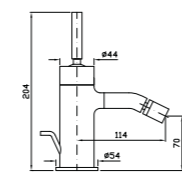

PAN
ZP6031
Monocomando incasso lavabo 2 fori
2 holes built-in single lever basin mixer
Mitigeur lavabo à 2 trous à encastrer
UP-EHM-Waschtisch 2-Loch
Monomando lavabo de empotrar 2 agujeros

PAN
ZP8231
Free Standing monocomando lavabo con joystick
Single lever Free Standing basin mixer with joystick
Mitigeur lavabo Free Standing avec joystick
EHM Free Standing für Waschtisch mit Joystick
Free Standing monomando lavabo joystick

PAN
ZP6033
Monocomando incasso lavabo 2 fori
2 holes built-in single lever basin mixer
Mitigeur lavabo à 2 trous à encastrer
UP-EHM-Waschtisch 2-Loch
Monomando lavabo de empotrar 2 agujeros

PAN
Z92045
Free Standing bocca lavabo
Free Standing basin spout
Bec Free Standing pour lavabo
Waschtisch-Auslauf für Free Standing
Free Standing caño lavabo

PAN
ZP8214
Monocomando lavabo con joystick
Single lever basin mixer with joystick
Mitigeur lavabo avec joystick
EHM-Waschtisch mit Joystick
Monomando lavabo joystick

PAN
ZP6114
Monocomando incasso vasca-doccia
Built-in single lever bath-shower mixer
Mitigeur bain-douche à encastrer
UP-EHM-Wannenfüll- und Brausebatterie
Monomando baño-ducha de empotrar

PAN
ZP8328
Monocomando bidet con joystick
Single lever bidet mixer with joystick
Mitigeur bidet avec joystick
EHM-Bidetbatterie mit Joystick
Monomando bidé joystick