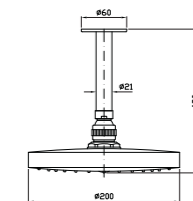

PAN

ZP608P

Rubinetto incasso 1/2"
1/2" built-in straight valve
Robinet de 1/2" à encastrer
Unterputz-ventil 1/2"
Llave de paso 1/2"

PAN

Z94182+Z93026

Braccio doccia a soffitto con soffione
Ceiling mounted shower arm with shower head
Bras de douche à plafond avec pomme de douche
Brausearm für Deckenmontage mit Kopfbrause
Brazo ducha de techo con rociador