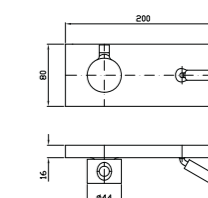

PAN
ZP8115

Monocomando incasso vasca-doccia
Built-in single lever bath-shower mixer
Mitigeur bain-douche à encastrer
UP-EHM-Wannenfüll-und Brausebatterie
Monomando baño-ducha de empotrar