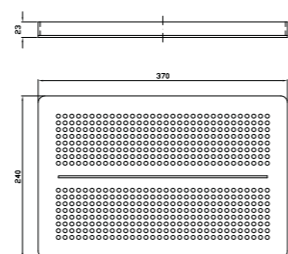

PAN

Z94151

Soffione a soffitto con getto a pioggia e a lama
Ceiling mounted headshower with rain and blade flow
Pomme de douche a plafond avec jet à pluie et à rideau
Kopfbrause aus Edelstahl mit Regen-und Klängenstrahl
Rociador de techo con chorro a lluvia y a lamina