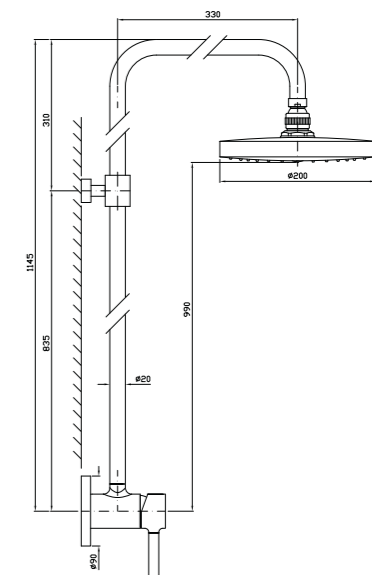

PAN
ZP6059
Colonna doccia monocomando
Shower column, single lever mixer
Colonne de douche avec mitigeur
EHM AP-Brausebatterie
Columna ducha monomando