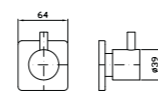

PAN

ZP608P

Rubinetto incasso 1/2"
1/2" built-in straight valve
Robinet de 1/2" à encastrer
Unterputz-ventil 1/2"
Llave de paso 1/2"